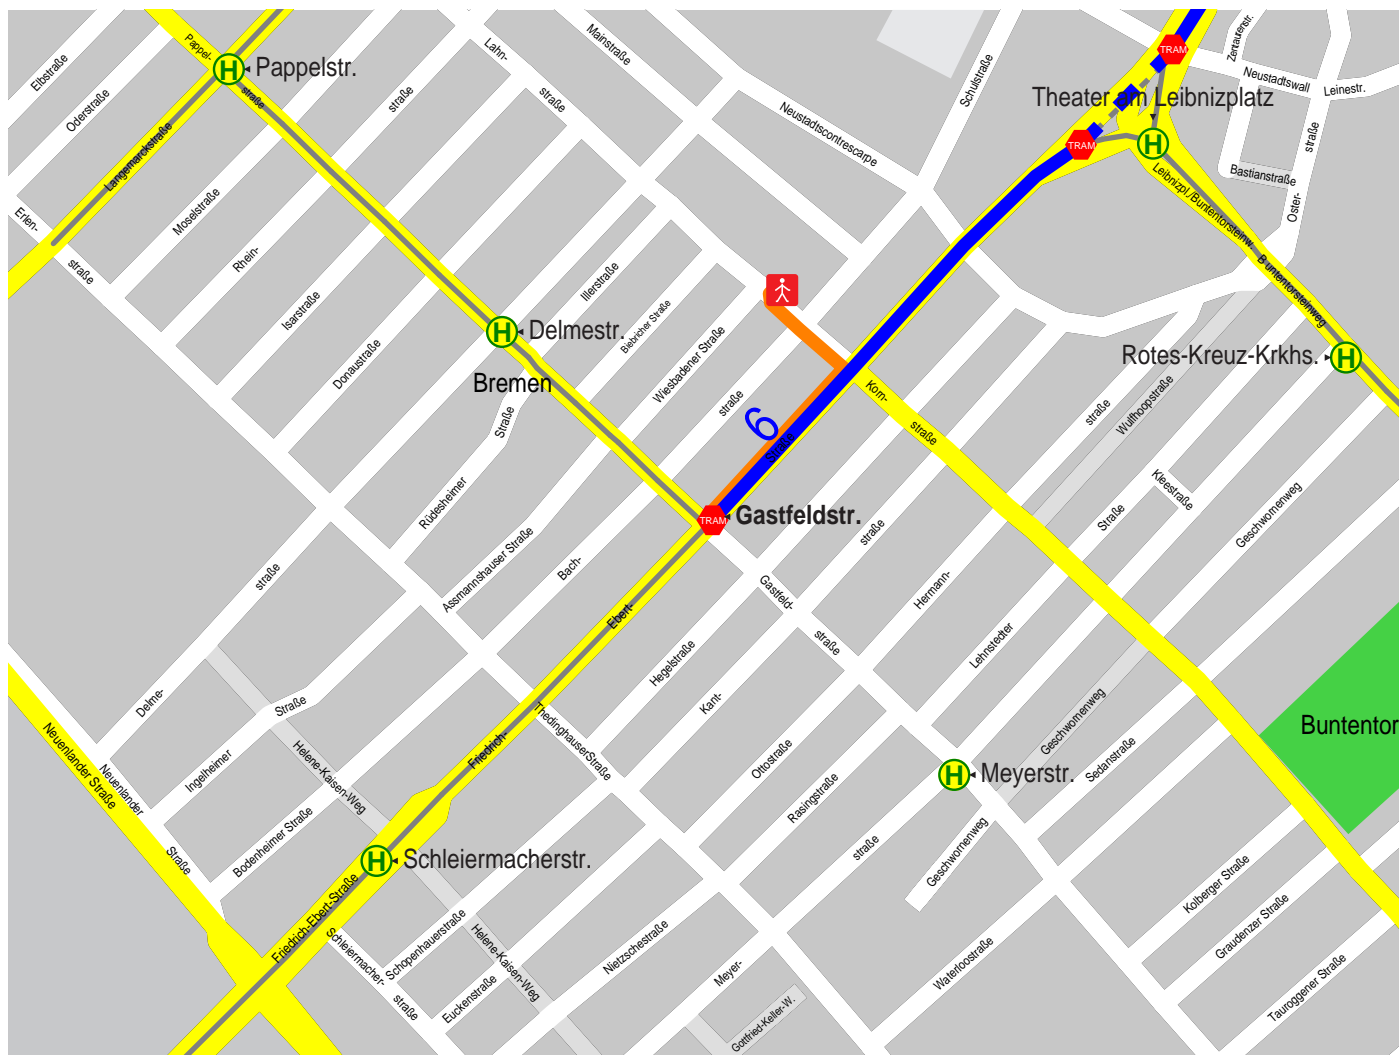

Stadtplan der Umstiegshaltestelle Bremen, Gastfeldstr.

map&guide © PTV AG

- Fußweg
- Straßenbahn
- ⚠ Straßenbahn
- 🚶 Ende Fußweg
- H Haltestelle

1. Straßenbahn 6 von Bremen, Hauptbahnhof nach Bremen, Gastfeldstr.
2. Fußweg von Bremen, Gastfeldstr. nach Bremen, Lahnstraße 96