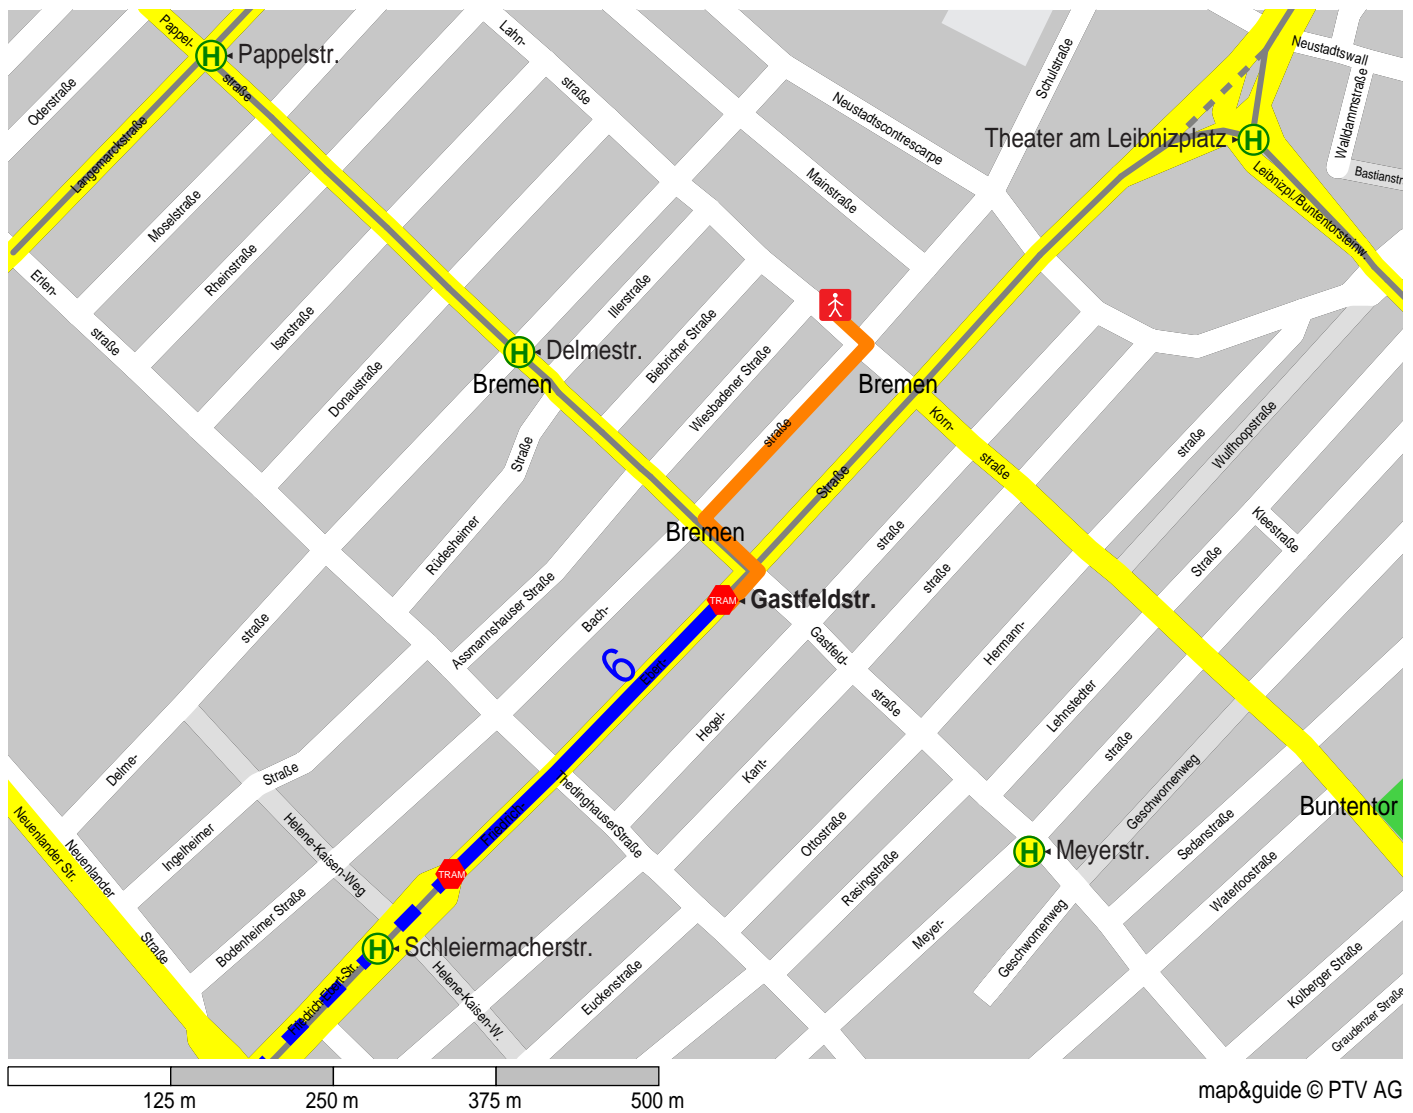

Weg von Haltestelle Bremen, Gastfeldstr. nach Bremen Lahnstraße 96.

- Fußweg
- Straßenbahn
- Straßenbahn
- Ende Fußweg
- Haltestelle

1.		Start Haltestelle Bremen, Gastfeldstr..		
2.		Friedrich-Ebert-Straße	30 m	
3.	↶ links	Pappelstraße	60 m	90 m
4.	↷ rechts	Bachstraße	180 m	270 m
5.	↶ links	Lahnstraße	30 m	300 m
6.		Ankunft Bremen Lahnstraße 96.		