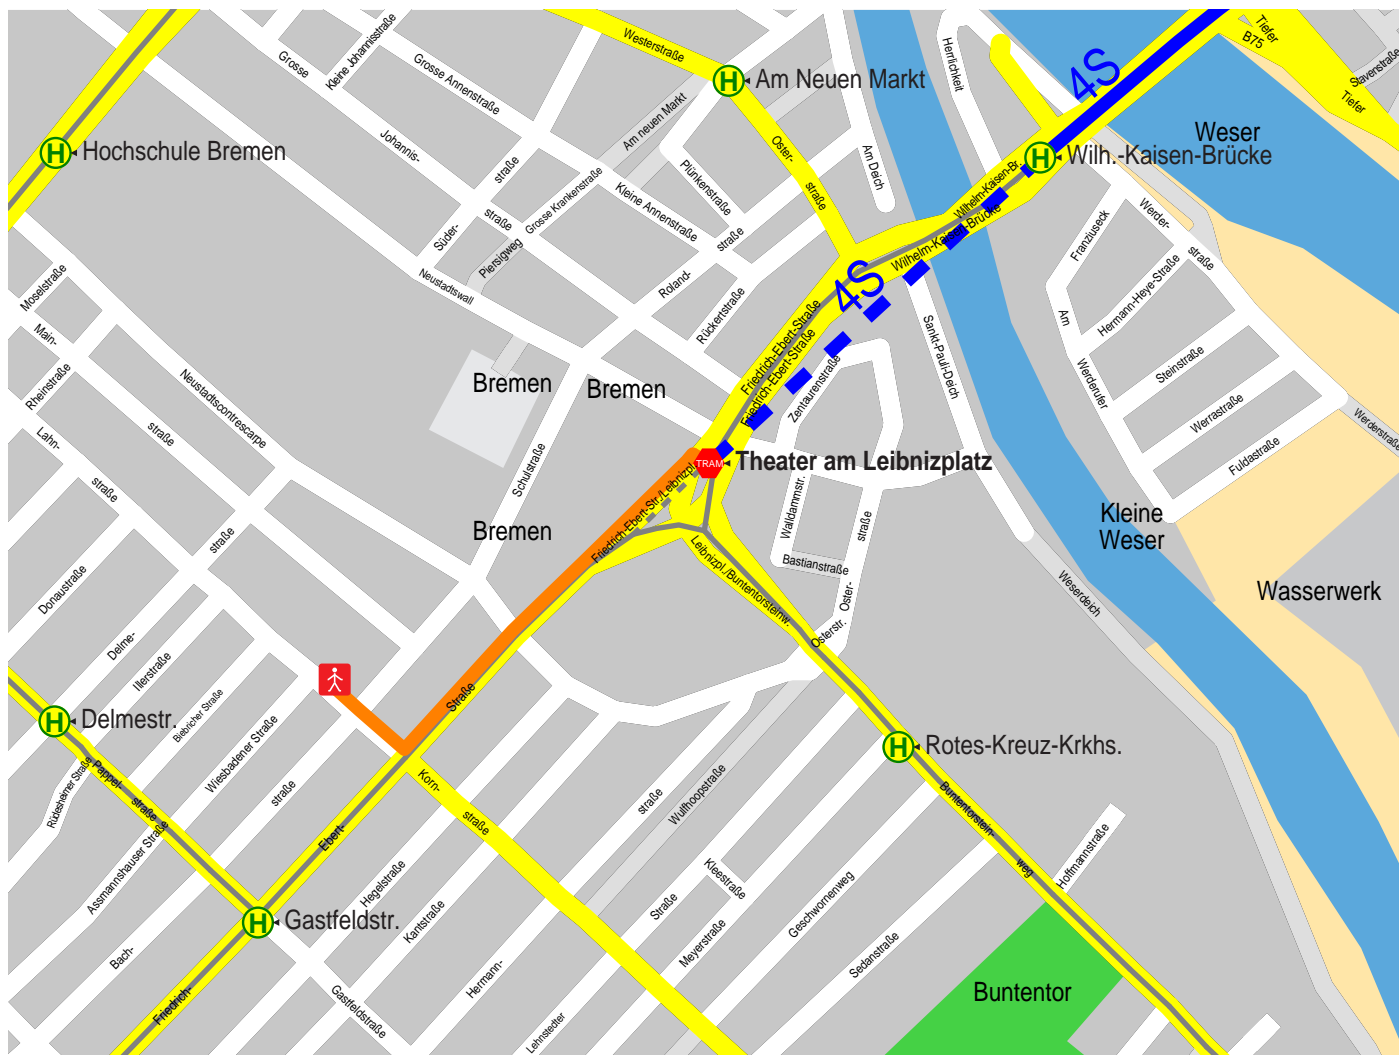

Stadtplan der Umstiegshaltestelle HB, Theater am Leibnizplatz

map&guide © PTV AG

- Fußweg
- Straßenbahn
- Straßenbahn
- Ende Fußweg
- H Haltestelle

1. Straßenbahn 4S von Bremen, Hauptbahnhof nach HB, Theater am Leibnizplatz
2. Fußweg von HB, Theater am Leibnizplatz nach Bremen, Lahnstraße 96