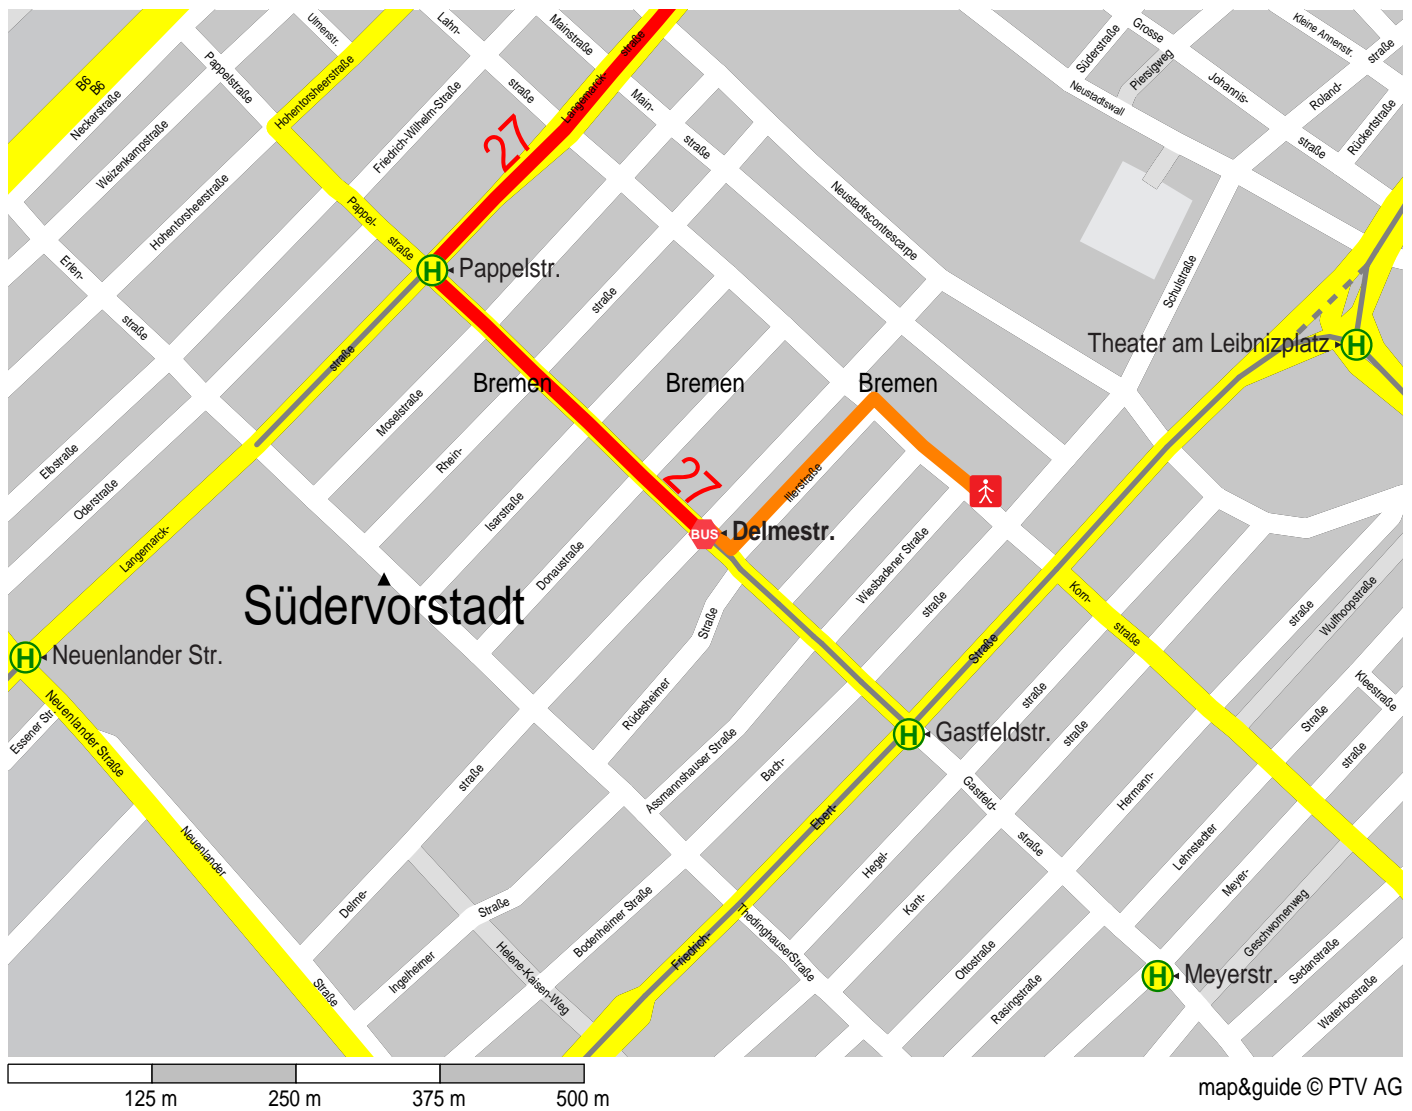

Stadtplan der Umstiegshaltestelle Bremen, Delmestr.

map&guide © PTV AG

- Fußweg
- Stadtbus
- Bus
- A Ende Fußweg
- Haltestelle

1. Stadtbus 27 von Bremen, Hauptbahnhof nach Bremen, Delmestr.
2. Fußweg von Bremen, Delmestr. nach Bremen, Lahnstraße 96