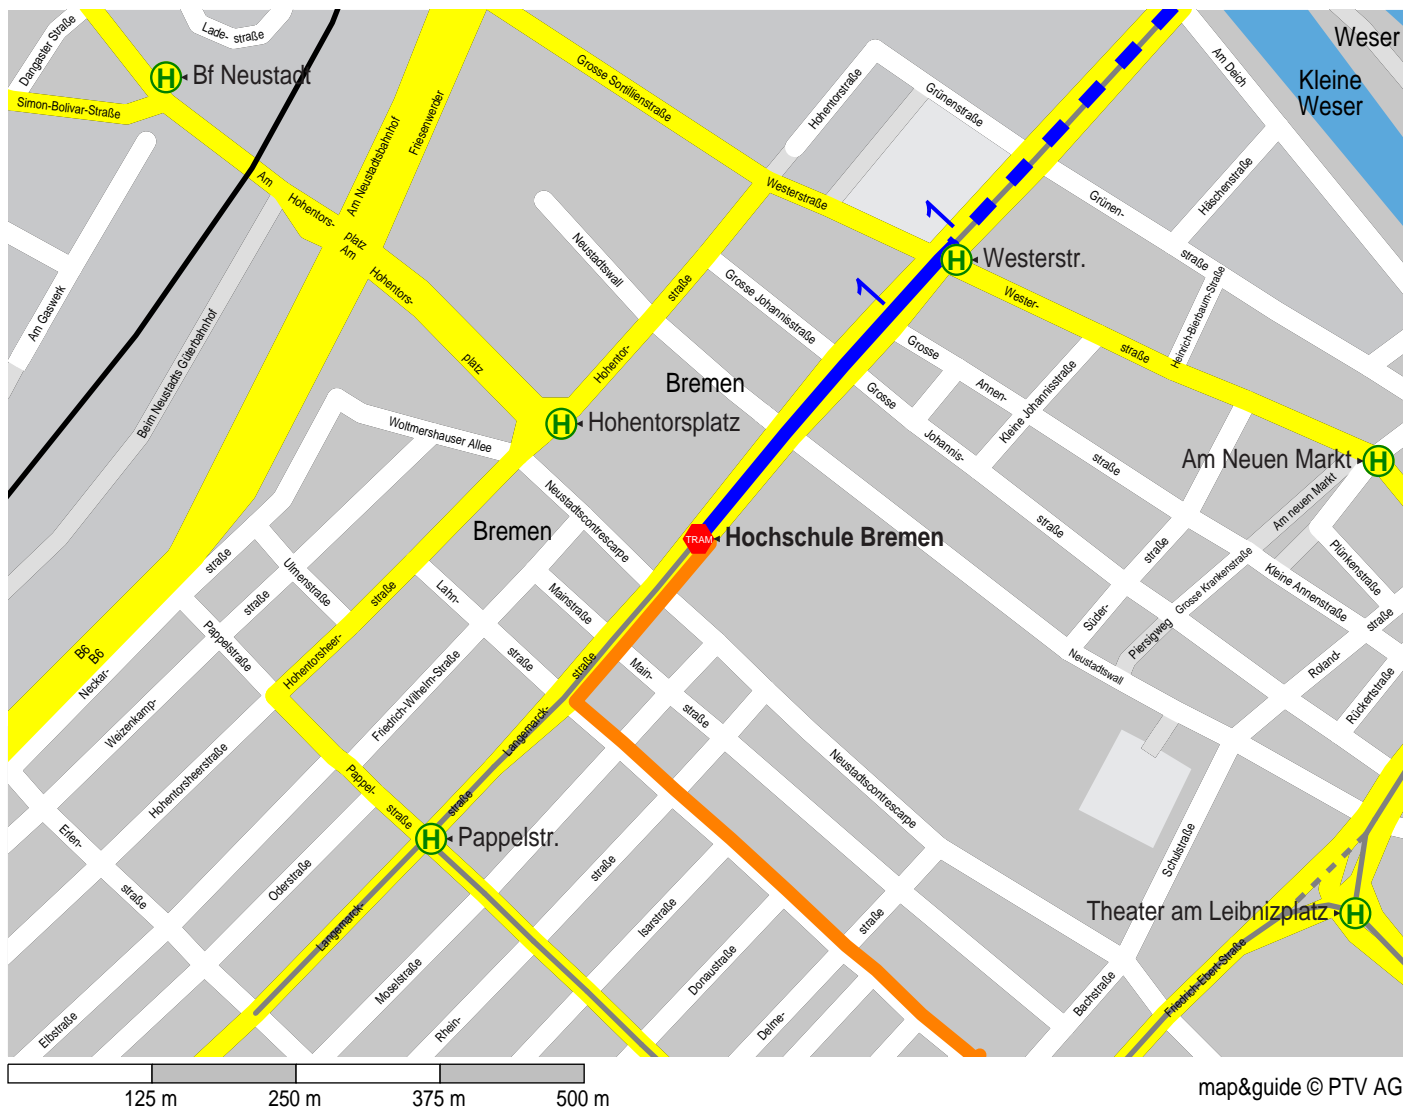

# Stadtplan der Umstiegshaltestelle Bremen, Hochschule Bremen

- Fußweg
- Straßenbahn
- TRAM Straßenbahn
- H Haltestelle

1. Straßenbahn 1 von Bremen, Hauptbahnhof nach Bremen, Hochschule Bremen
2. Fußweg von Bremen, Hochschule Bremen nach Bremen, Lahnstraße 96